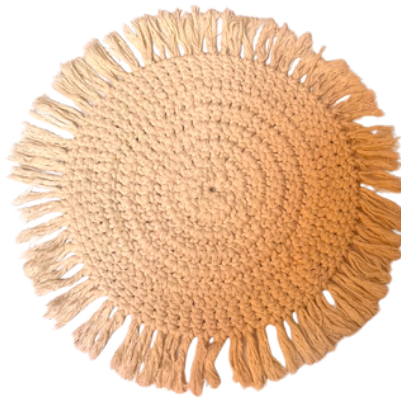

PLATO BASE GOLD

\$50

**PLATO BASE PERLA
DORADO**

\$60

**PLATO BASE
DORADO**

\$40

**PLATO PIUTER
PLATA**

\$45

2022

**PLATO BASE PUNTOS
DORADO**

\$40

**PLATO BASE
MACRAMÉ**

\$50

**PLATO BASE
VINTAGE PINK**

\$40

**JUEGO DE
CUBIERTOS GOLD**