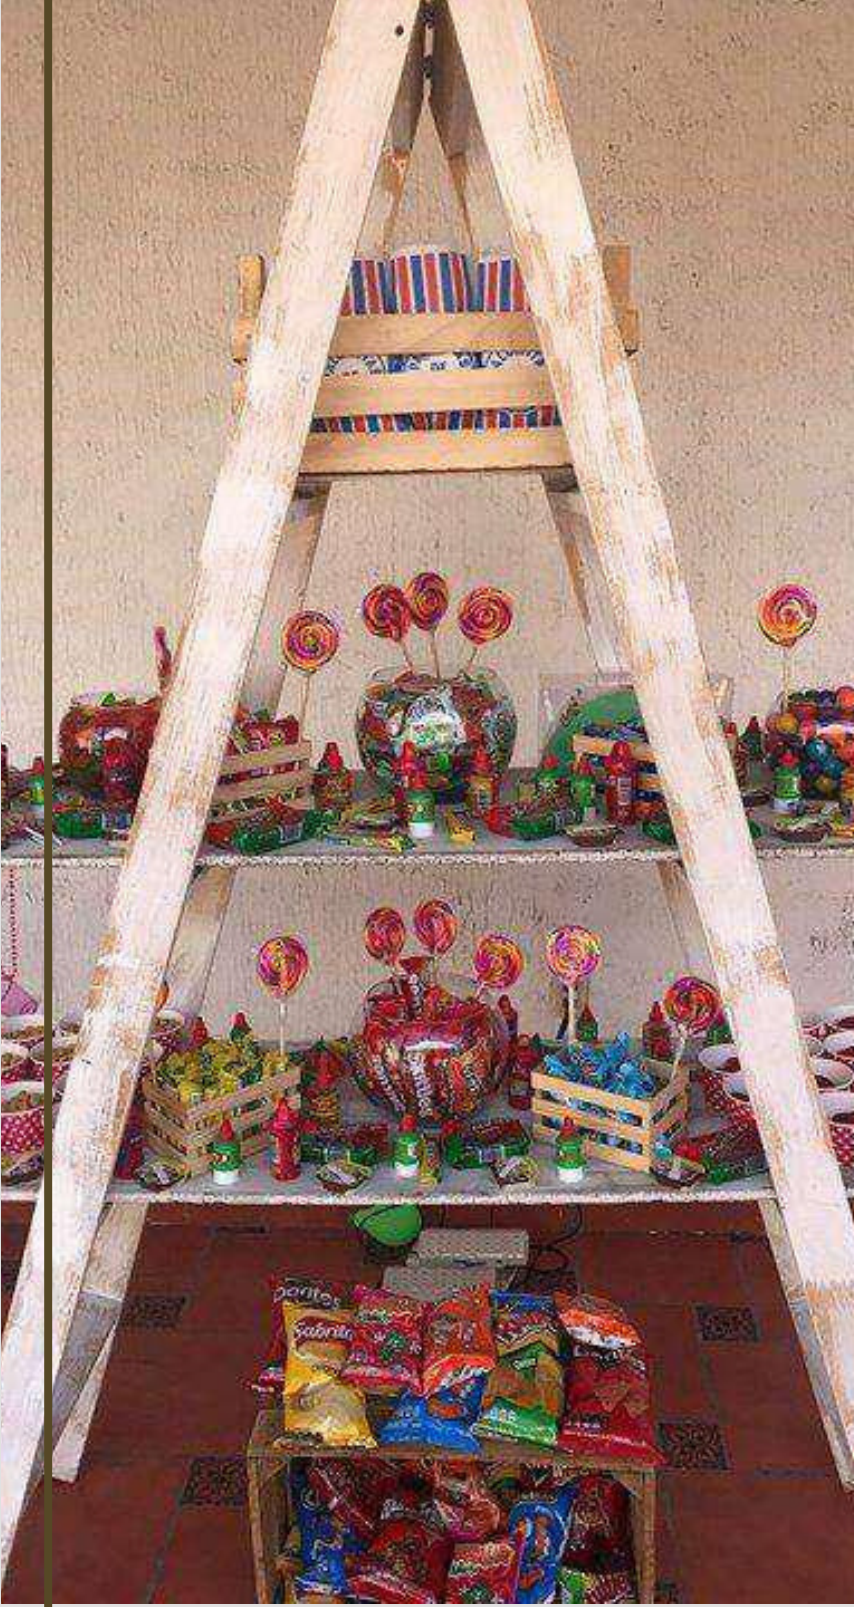

ACCESORIOS